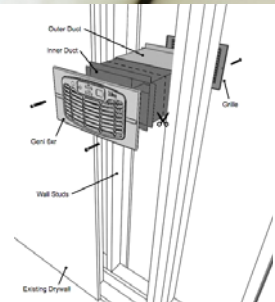

## Distributeur D'air Comfort Geni

**Comfort Geni**  
Moving air like magic!

Inclus  
Télécommande  
Thermostat Digital

Distribuer l'air chaud ou froid d'une pièce à l'autre  
Distribuer l'air d'un étage à un autre  
Augmenter le volume d'air d'un système centrale

Peut s'installer sur un mur, un plancher ou remplacer un registre existant  
Régler la température selon votre besoin