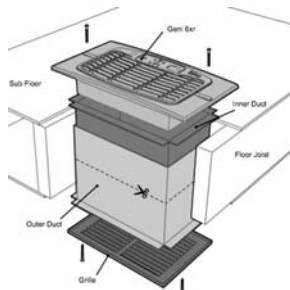

## Distributeur D'air Comfort Geni

**Comfort Geni**  
Moving air like magic!

Inclus  
Télécommande  
Thermostat Digital

Distribuer l'air chaud ou froid d'une pièce à l'autre  
Distribuer l'air d'un étage à un autre  
Augmenter le volume d'air d'un système centrale

Peut s'installer sur un mur, un plancher ou remplacer un registre existant  
Régler la température selon votre besoin