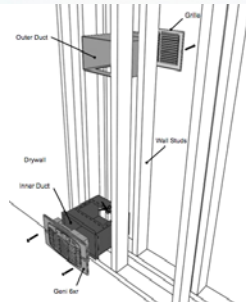

## Distributeur D'air Comfort Geni

**Comfort Geni**  
Moving air like magic!

Inclus  
Télécommande  
Thermostat Digital

Distribuer l'air chaud ou froid d'une pièce à l'autre  
Distribuer l'air d'un étage à un autre  
Augmenter le volume d'air d'un système centrale

Peut s'installer sur un mur, un plancher ou remplacer un registre existant  
Régler la température selon votre besoin